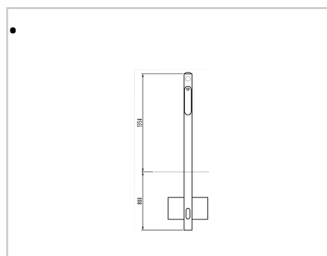

### Omschrijving

De standaard drukknopmast geschikt voor bij een fietsoversteek te plaatsen. De mast is voorzien van standaard een poedercoating zwart wit geblokt en heeft een gat geschikt voor een standaard drukknop. De bijbehorende drukknop is onderstaand mee te bestellen.