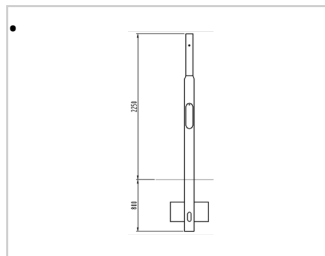

Universeelmast

Omschrijving

De standaard universeelmast voor lage verkeerslantaarns, dit type mast is te gebruiken in combinatie met opzet- en verlengstukken. De mast is voorzien van standaard een poedercoating zwart wit geblokt.