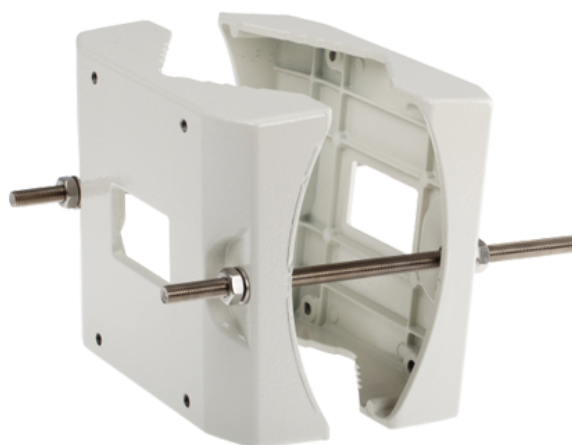

AXIS T95A67 bevestigingsbeugel t.b.v. Cabinet en bevestigingsbeugel

Omschrijving

Aan mast/paal bevestigingsset voor Surveillance cabinet en Axis muurbevestiging K

Mast diameter: 80 - 150mm