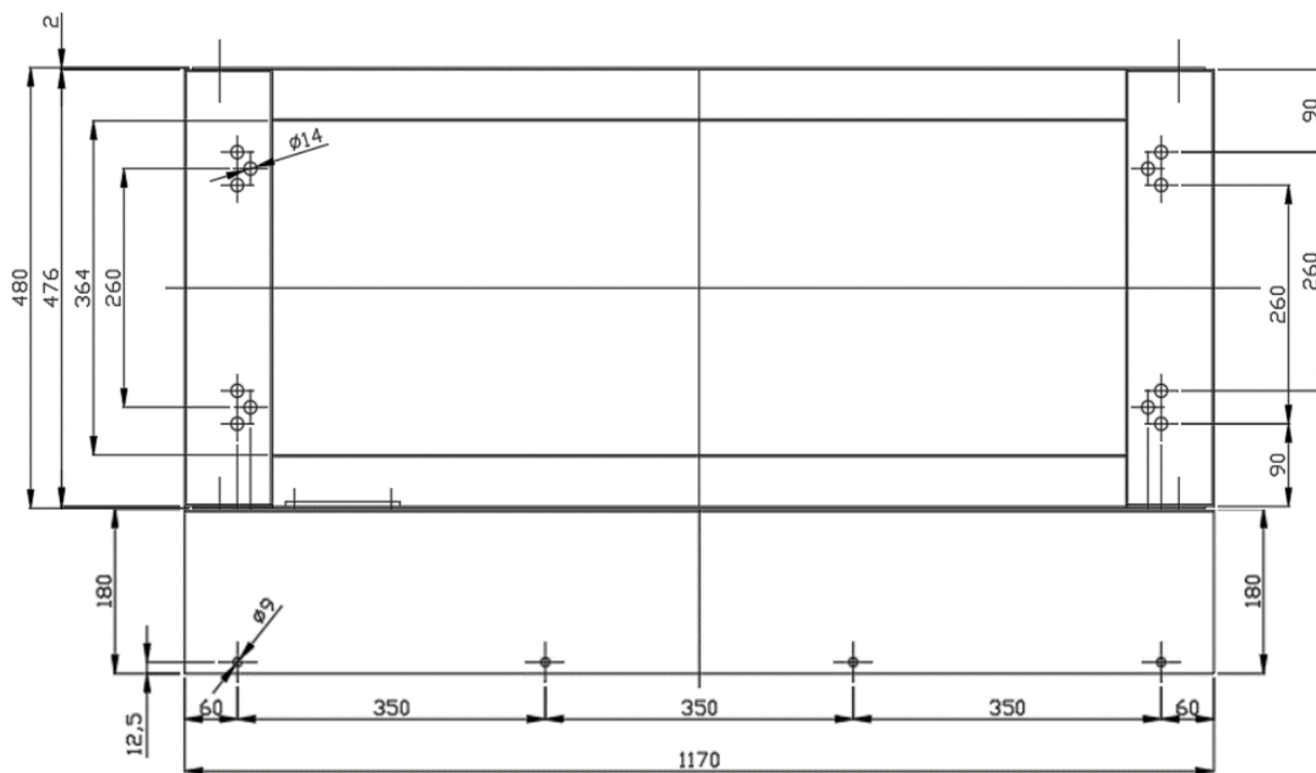

RVS fundatie EC2 Model B inclusief accubak

Omschrijving

RVS fundatie EC2 Model B voorzien van accubak voor 2 accu's.

Vooranzicht

Bovenaanzicht

Doorsnede