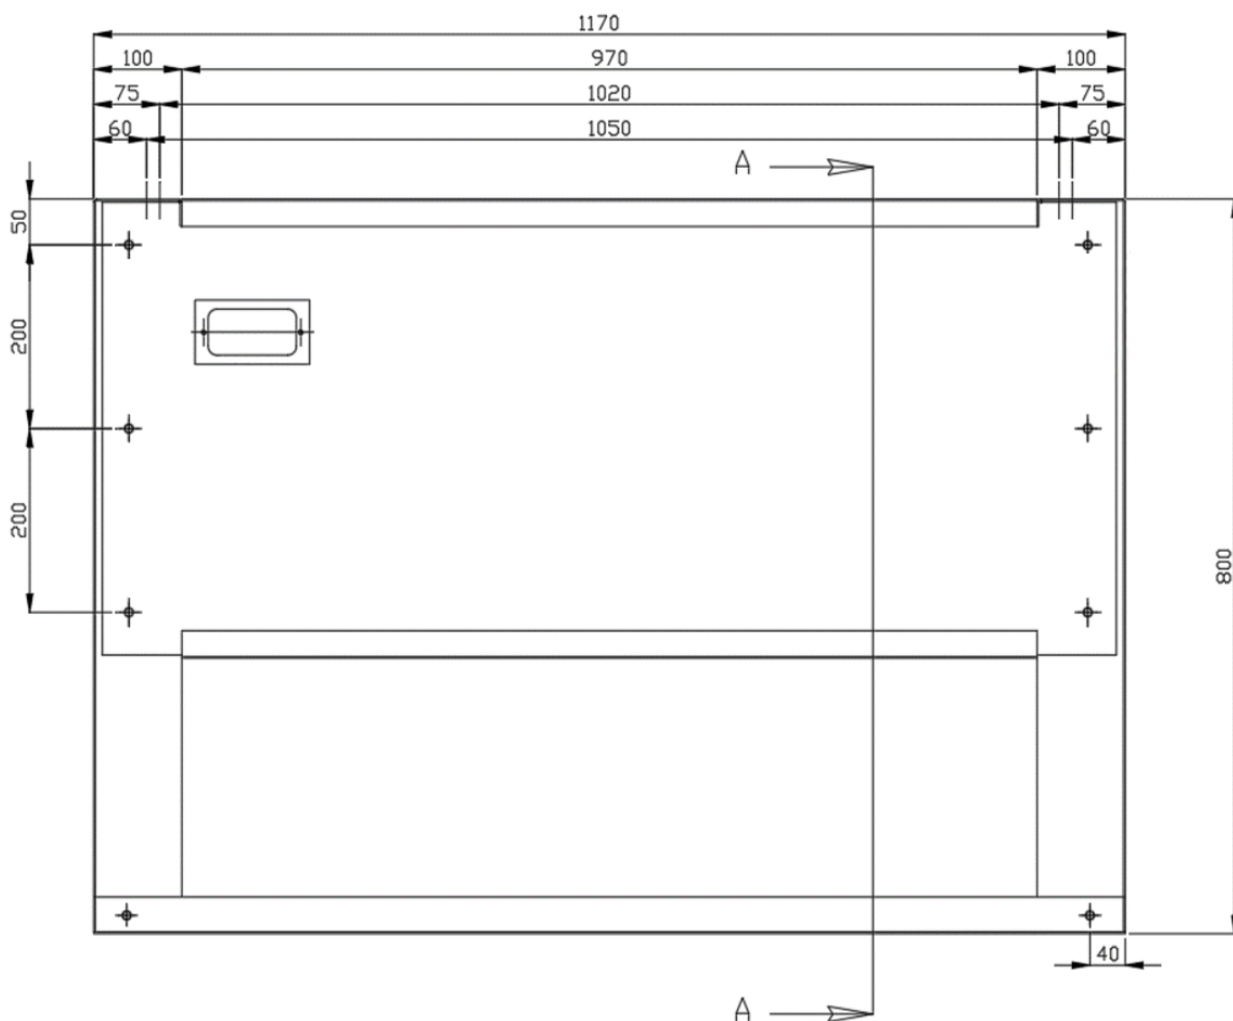

RVS fundatie EC2 Model B inclusief accubak

Omschrijving

RVS fundatie EC2 Model B voorzien van accubak voor 2 accu's.

Vooranzicht

Bovenaanzicht

Doorsnede