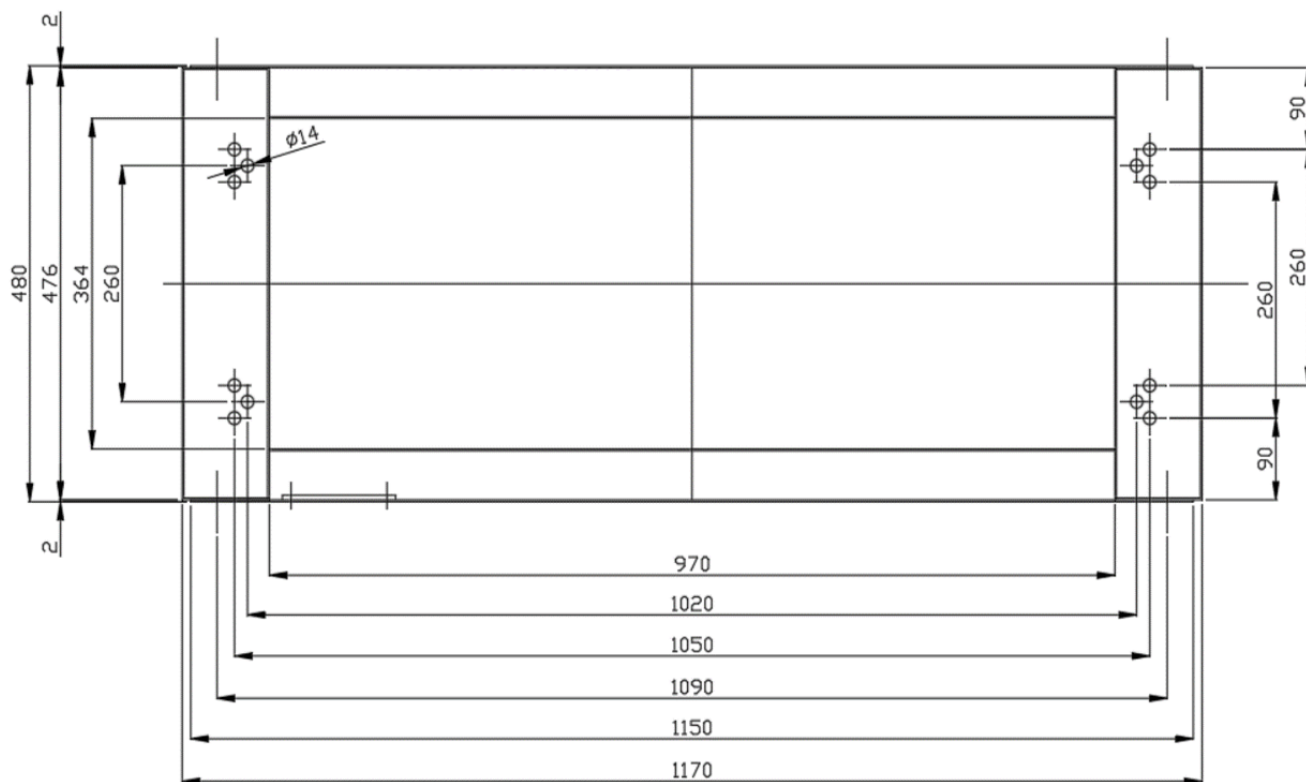

RVS fundatie EC2 Model B exclusief accubak

Omschrijving

RVS fundatie EC2 Model B exclusief accubak.

Vooranzicht

Bovenaanzicht

Doorsnede