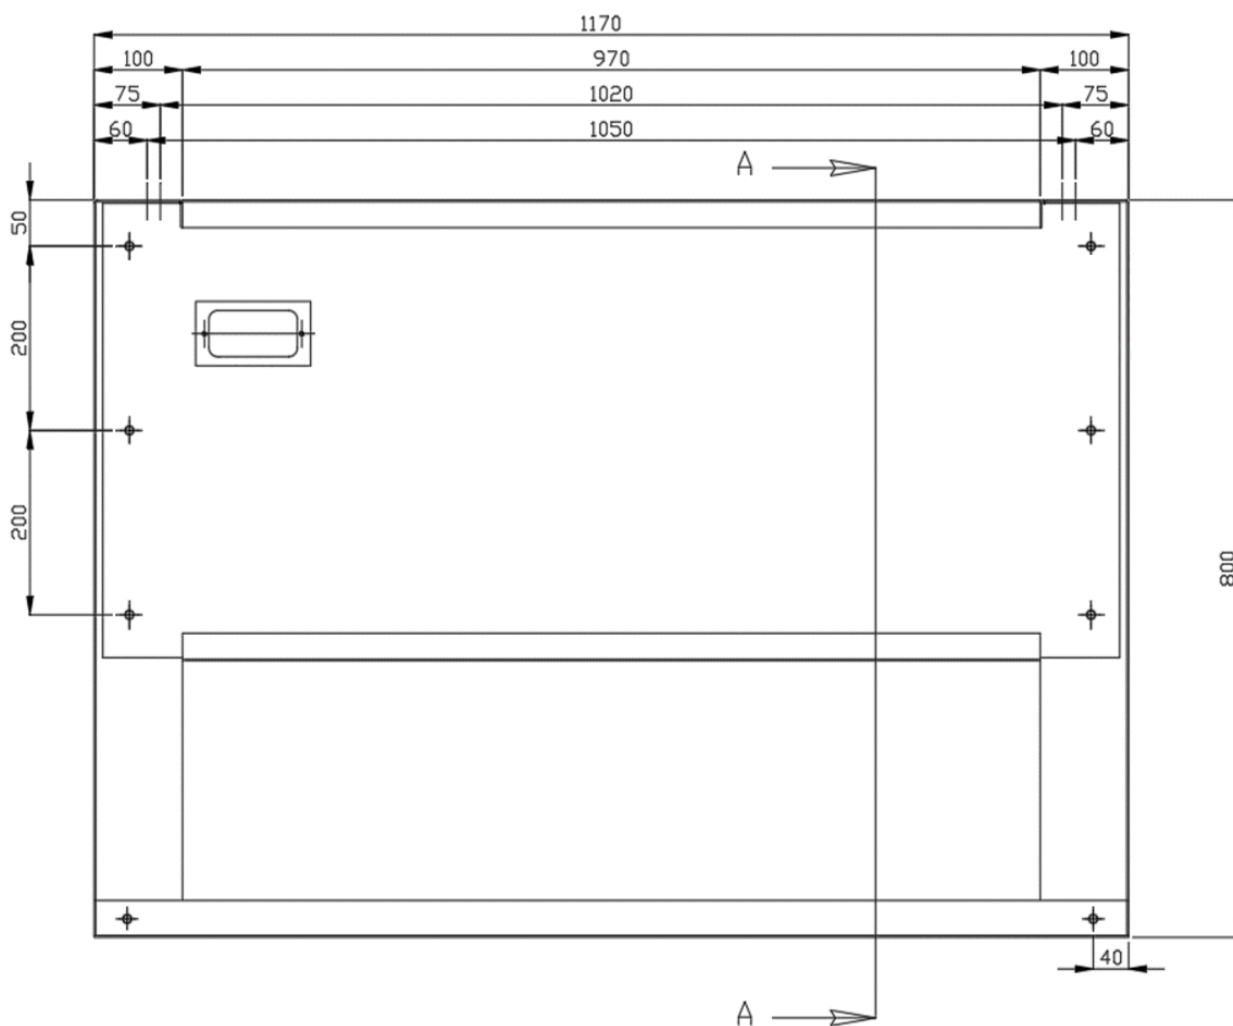

RVS fundatie EC2 Model B exclusief accubak

Omschrijving

RVS fundatie EC2 Model B exclusief accubak.

Vooranzicht

Bovenaanzicht

Doorsnede