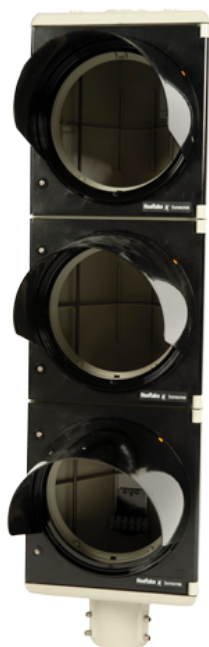

## Ledige behuizing Standaard verkeerslantaarn

### specificaties

Ledige behuizing van de Standaard verkeerslantaarn.

Model	Na keuze
Kleur	Zwart of grijs (Ral7032)
Incl. zonnekappen	Ja
Incl. lens rubbers	Ja
Excl. led modules	Ja
Excl. aansluitsnoer	Ja